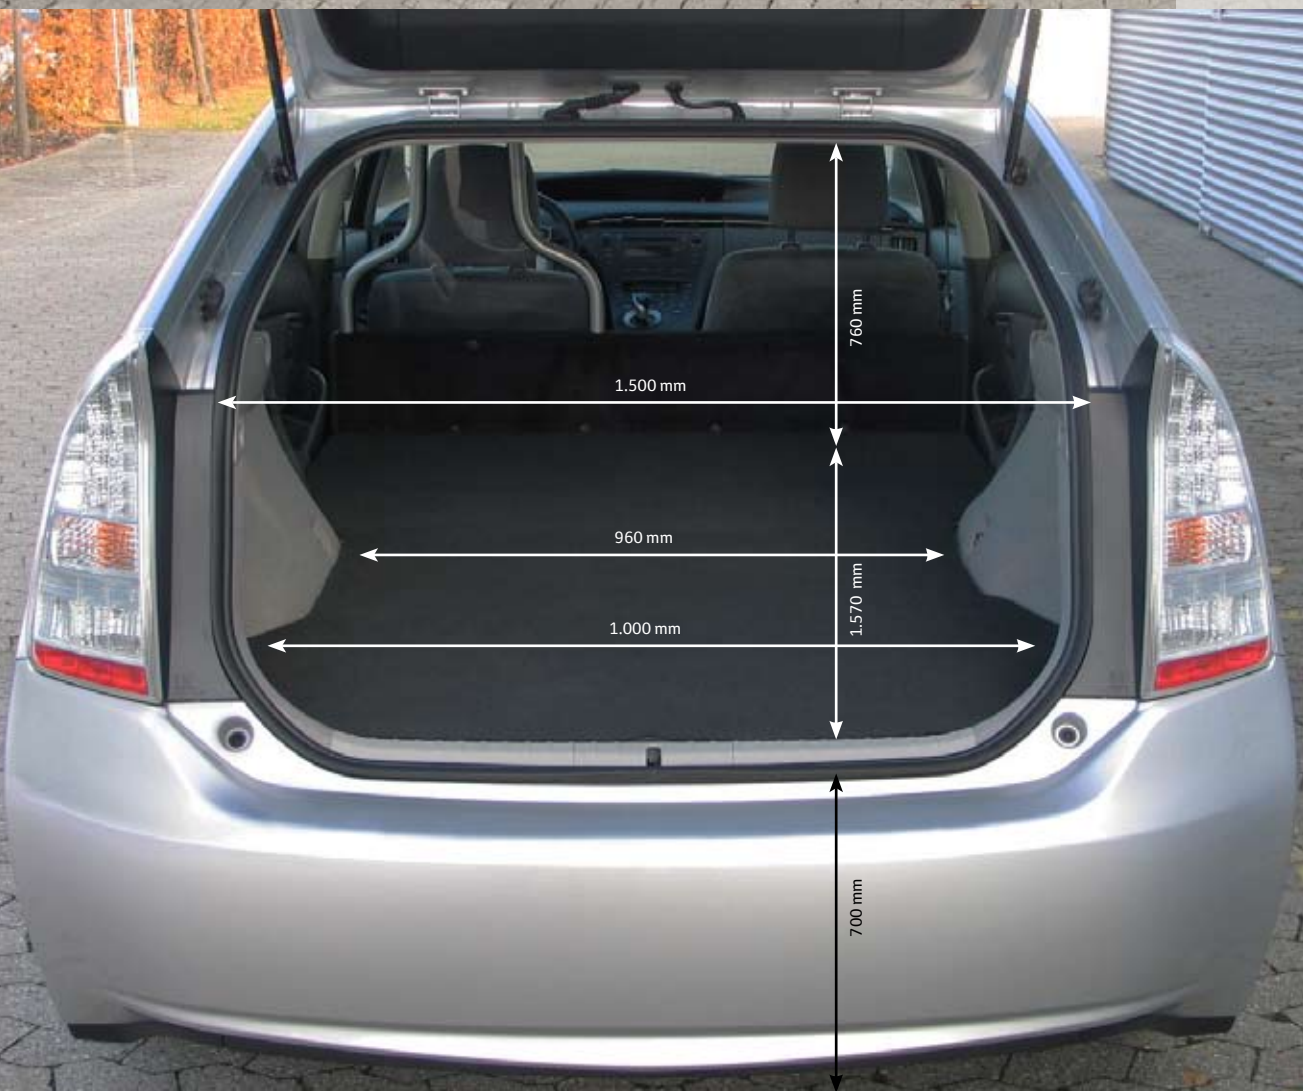

TOYOTA

Prius Van

Today
Tomorrow
Toyota

DIMENSIONER

Udvendige mål	
Længde, mm	4.460
Bredde, mm	1.745
Højde, mm	1.490/1.505 ¹
Akselstand, mm	2.700
Sporvidde, for, mm	1.525/1.515 ²
Sporvidde, bag, mm	1.520/1.510 ²
Udhæng, for, mm	905
Udhæng, bag, mm	855
Venderadius, m	5,2 / 5,5 ²
Vare rum	
Vare rumsvolumen, liter (VDA)	1.120
Indvendig længde, mm	1.570
Indvendig bredde ved hjulkasser, mm	960
Indvendig bredde, mm	1.500
Indvendig højde, mm	760
Læsehøjde, mm	700
Åbning bagklap, bredde mm	1.000

¹ Med soltag, (T4)

² Med 17" alufælg, (T3)

Prius Van leveres i udstyrsvarianterne T2, T3 og T4.

For yderligere oplysninger henvises til separate specifikationer.