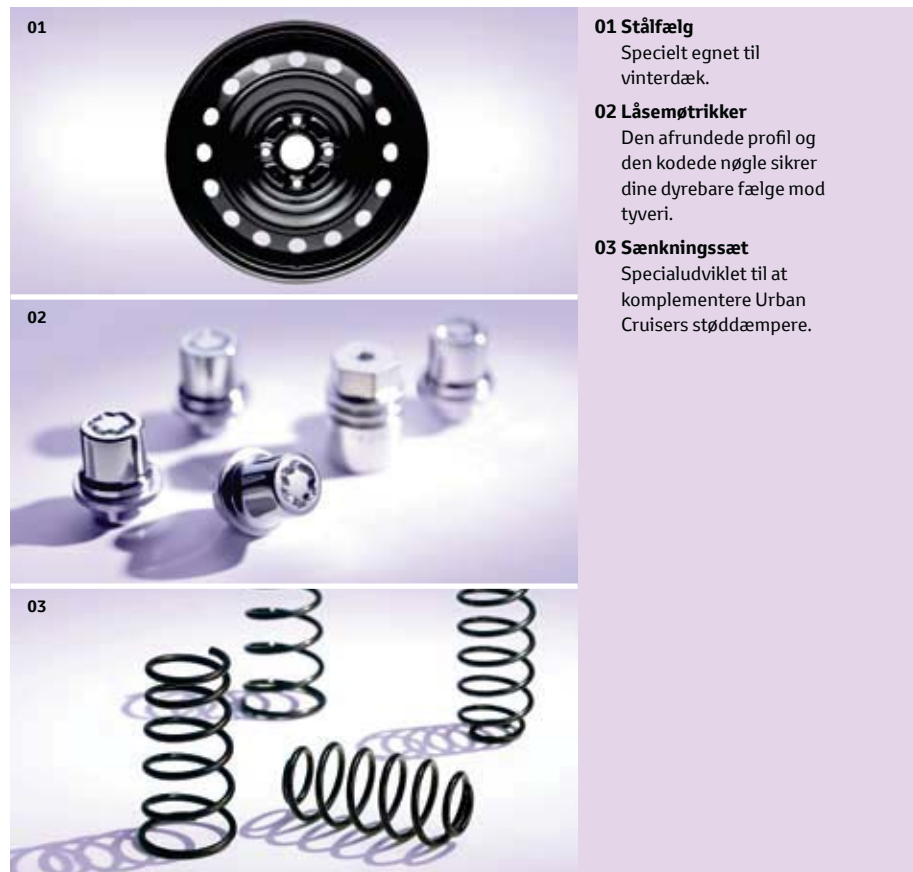

Passion

Urban Cruiser kombinerer kraftfuld fremtoning med harmonisk design. Du kan tilføje bilens udtryk ekstra stil og kant med specialdesignede alufælge i den overbevisende Toyota-kvalitet. Et sænkningssæt understreger Urban Cruisers sportslige sider.